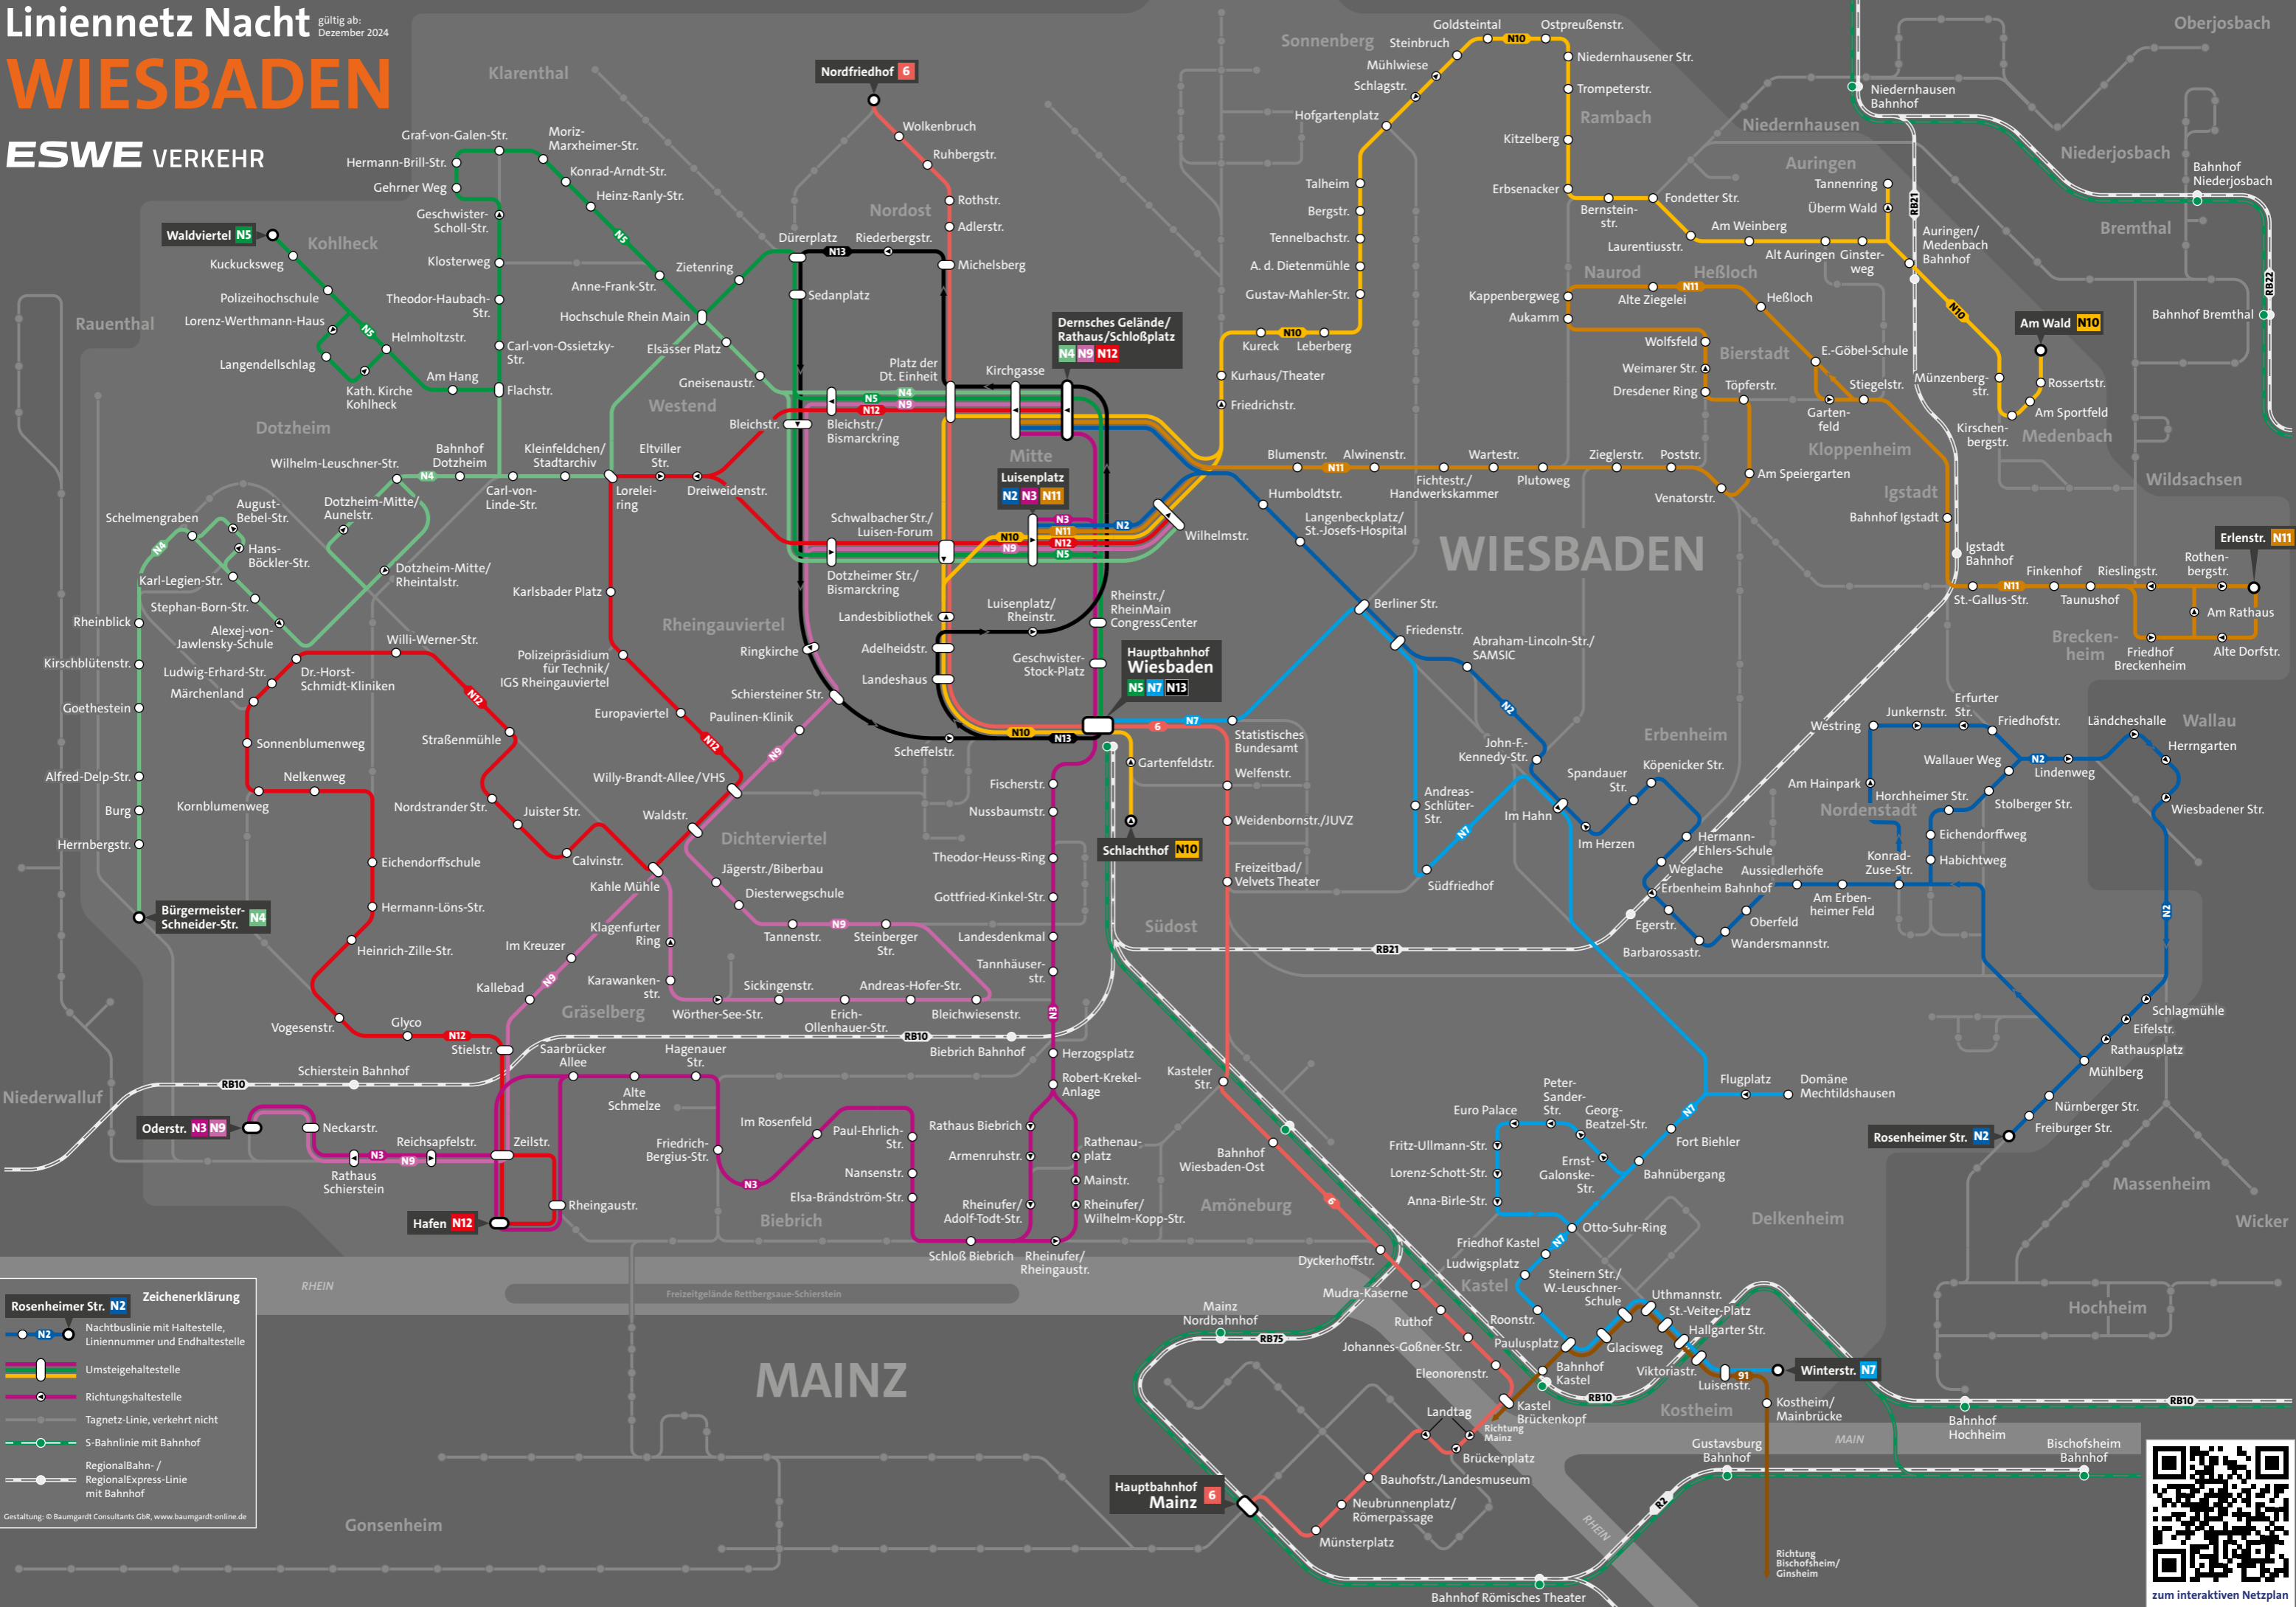

Liniennetz Nacht

WIESBADEN

gültig ab:
Dezember 2024

ESWE VERKEHR

Zeichenerklärung

- Rosenheimer Str. N2**: Nachtbuslinie mit Haltestelle, Liniennummer und Endhaltestelle
- N2**: Nachtbuslinie
- Umsteige Haltestelle**: Umsteige Haltestelle
- Richtung Haltestelle**: Richtung Haltestelle
- Tagnetz-Linie, verkehrt nicht**: Tagnetz-Linie, verkehrt nicht
- S-Bahnlinie mit Bahnhof**: S-Bahnlinie mit Bahnhof
- RegionalBahn- / RegionalExpress-Linie mit Bahnhof**: RegionalBahn- / RegionalExpress-Linie mit Bahnhof