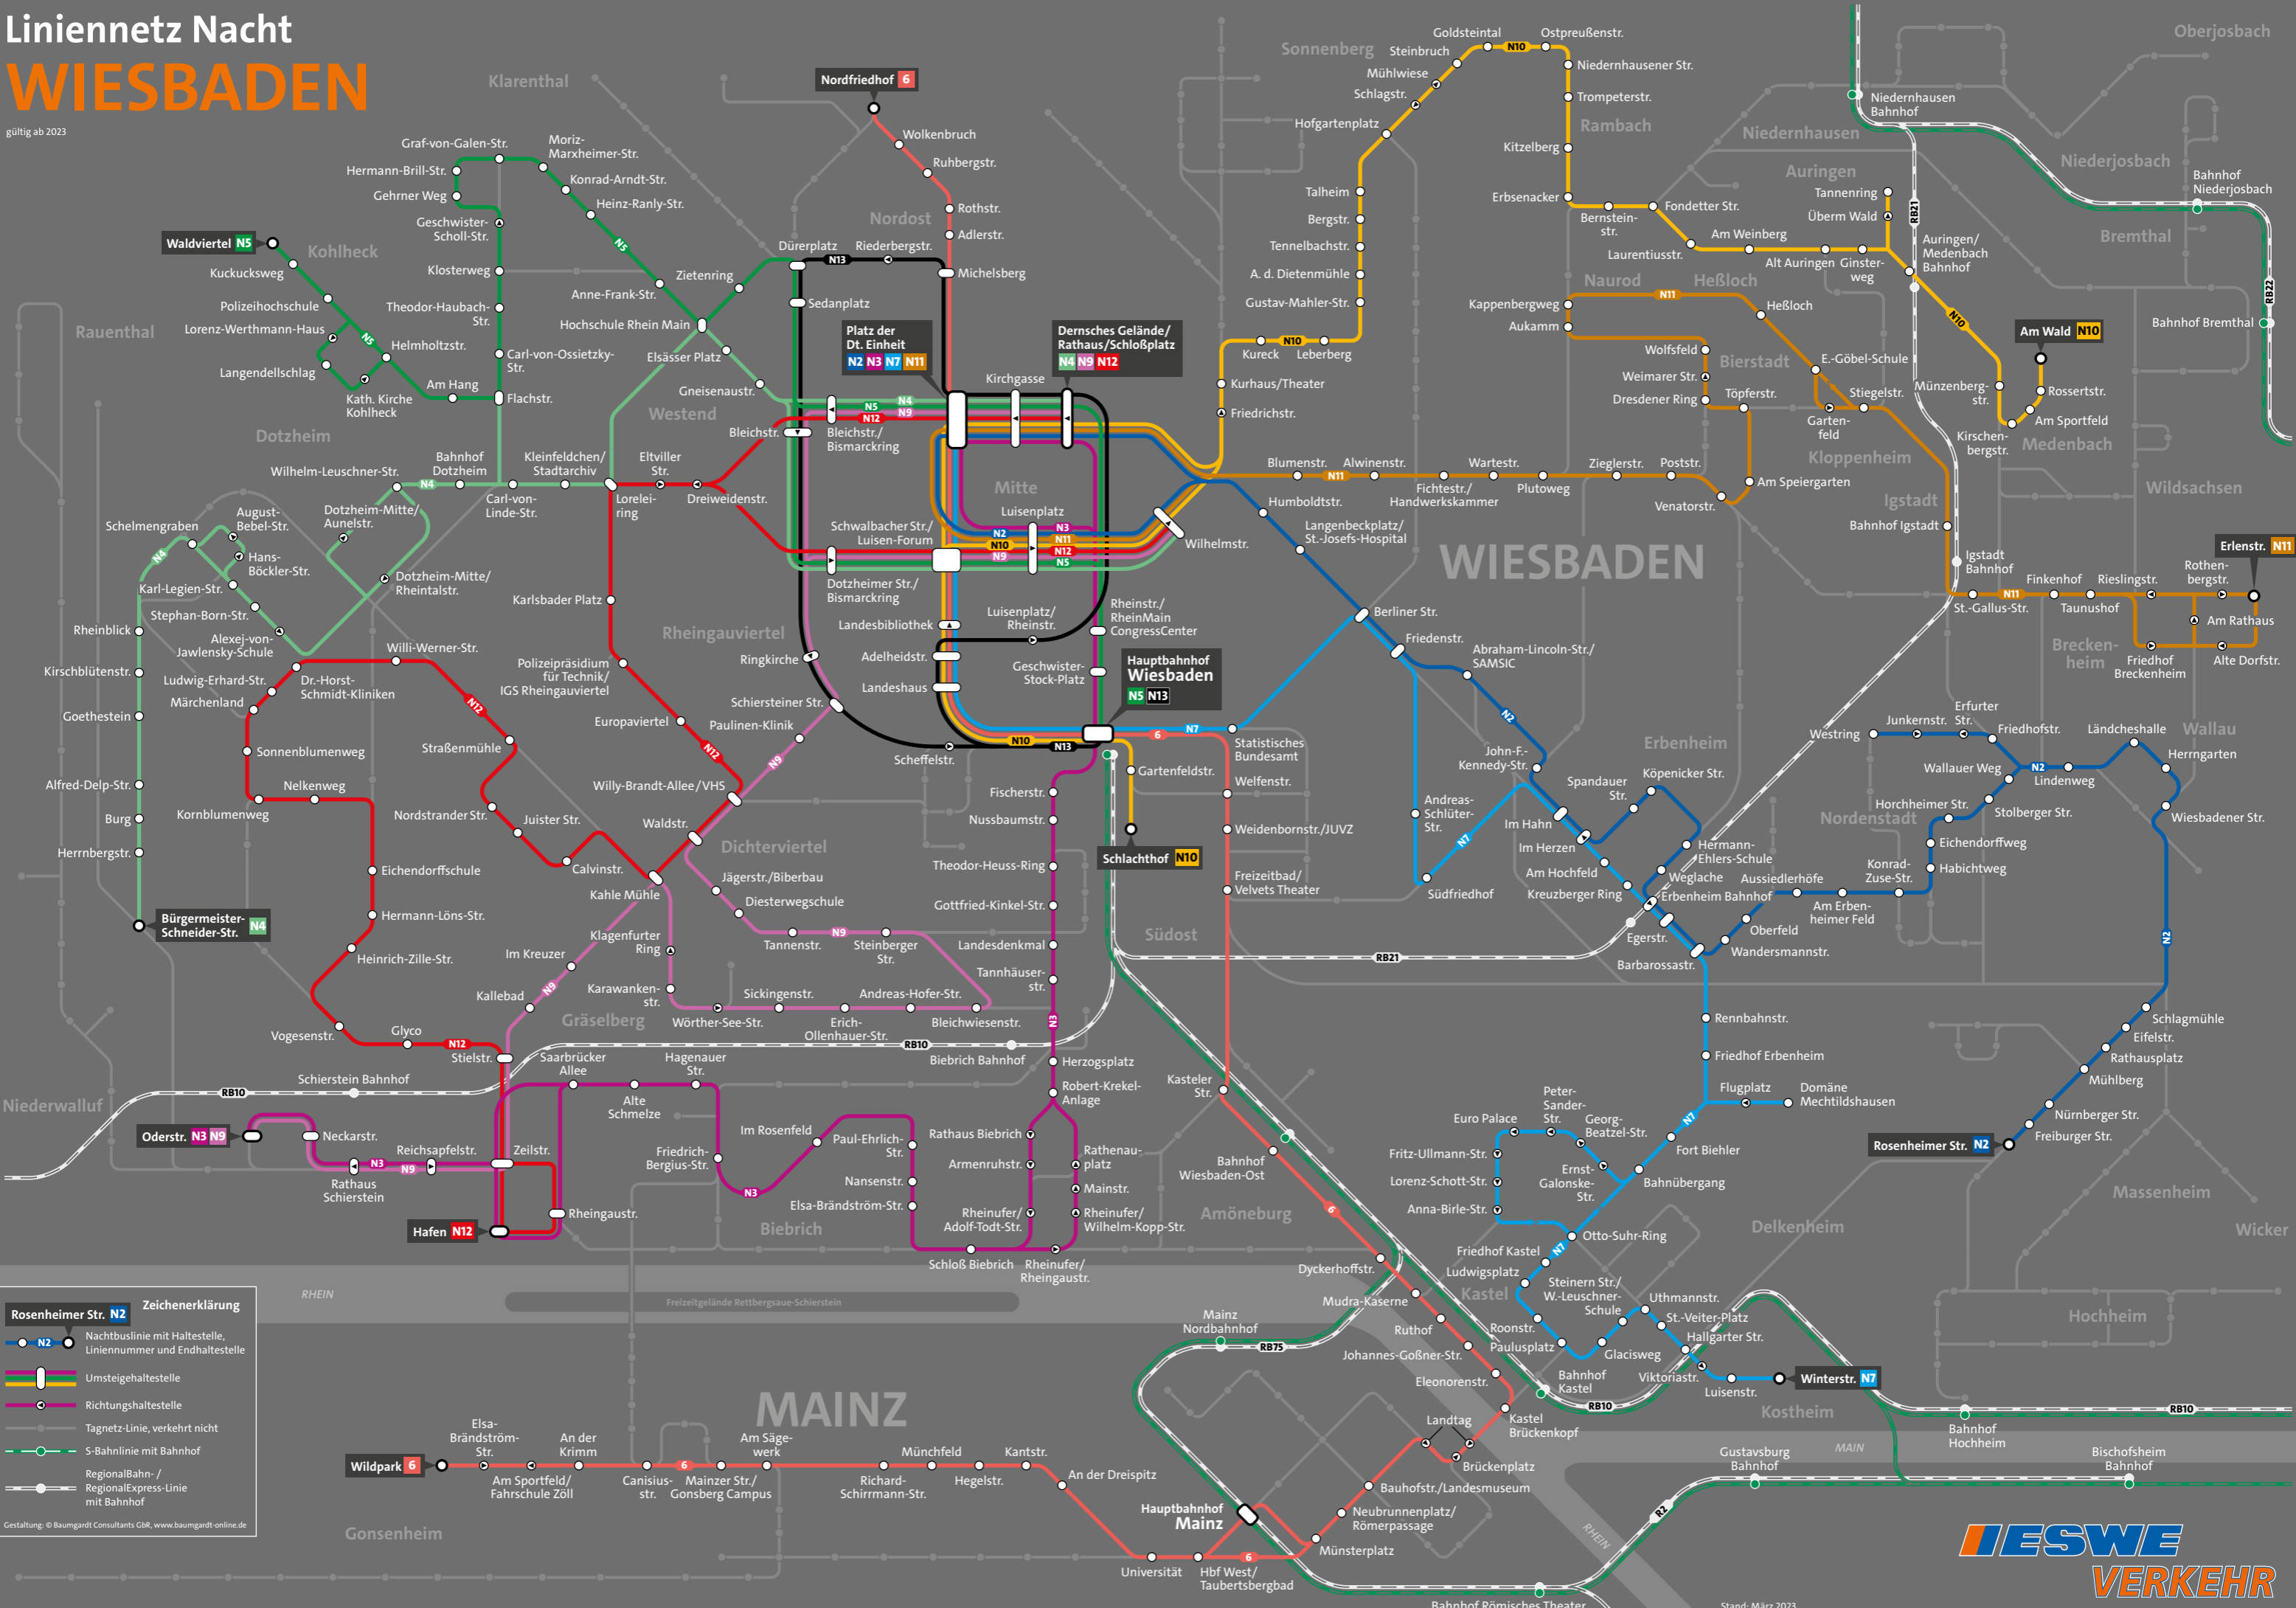

Liniennetz Nacht WIESBADEN

gültig ab 2023

Zeichenerklärung

- N2** Rosenheimer Str. N2: Nachtbuslinie mit Haltestelle, Liniennummer und Endhaltestelle
- N1-N13**: Umsteigehaltestelle
- N1-N13**: Richtungshaltestelle
- N1-N13**: Tagnetz-Linie, verkehrt nicht
- N1-N13**: S-Bahnlinie mit Bahnhof
- N1-N13**: RegionalBahn- / RegionalExpress-Linie mit Bahnhof