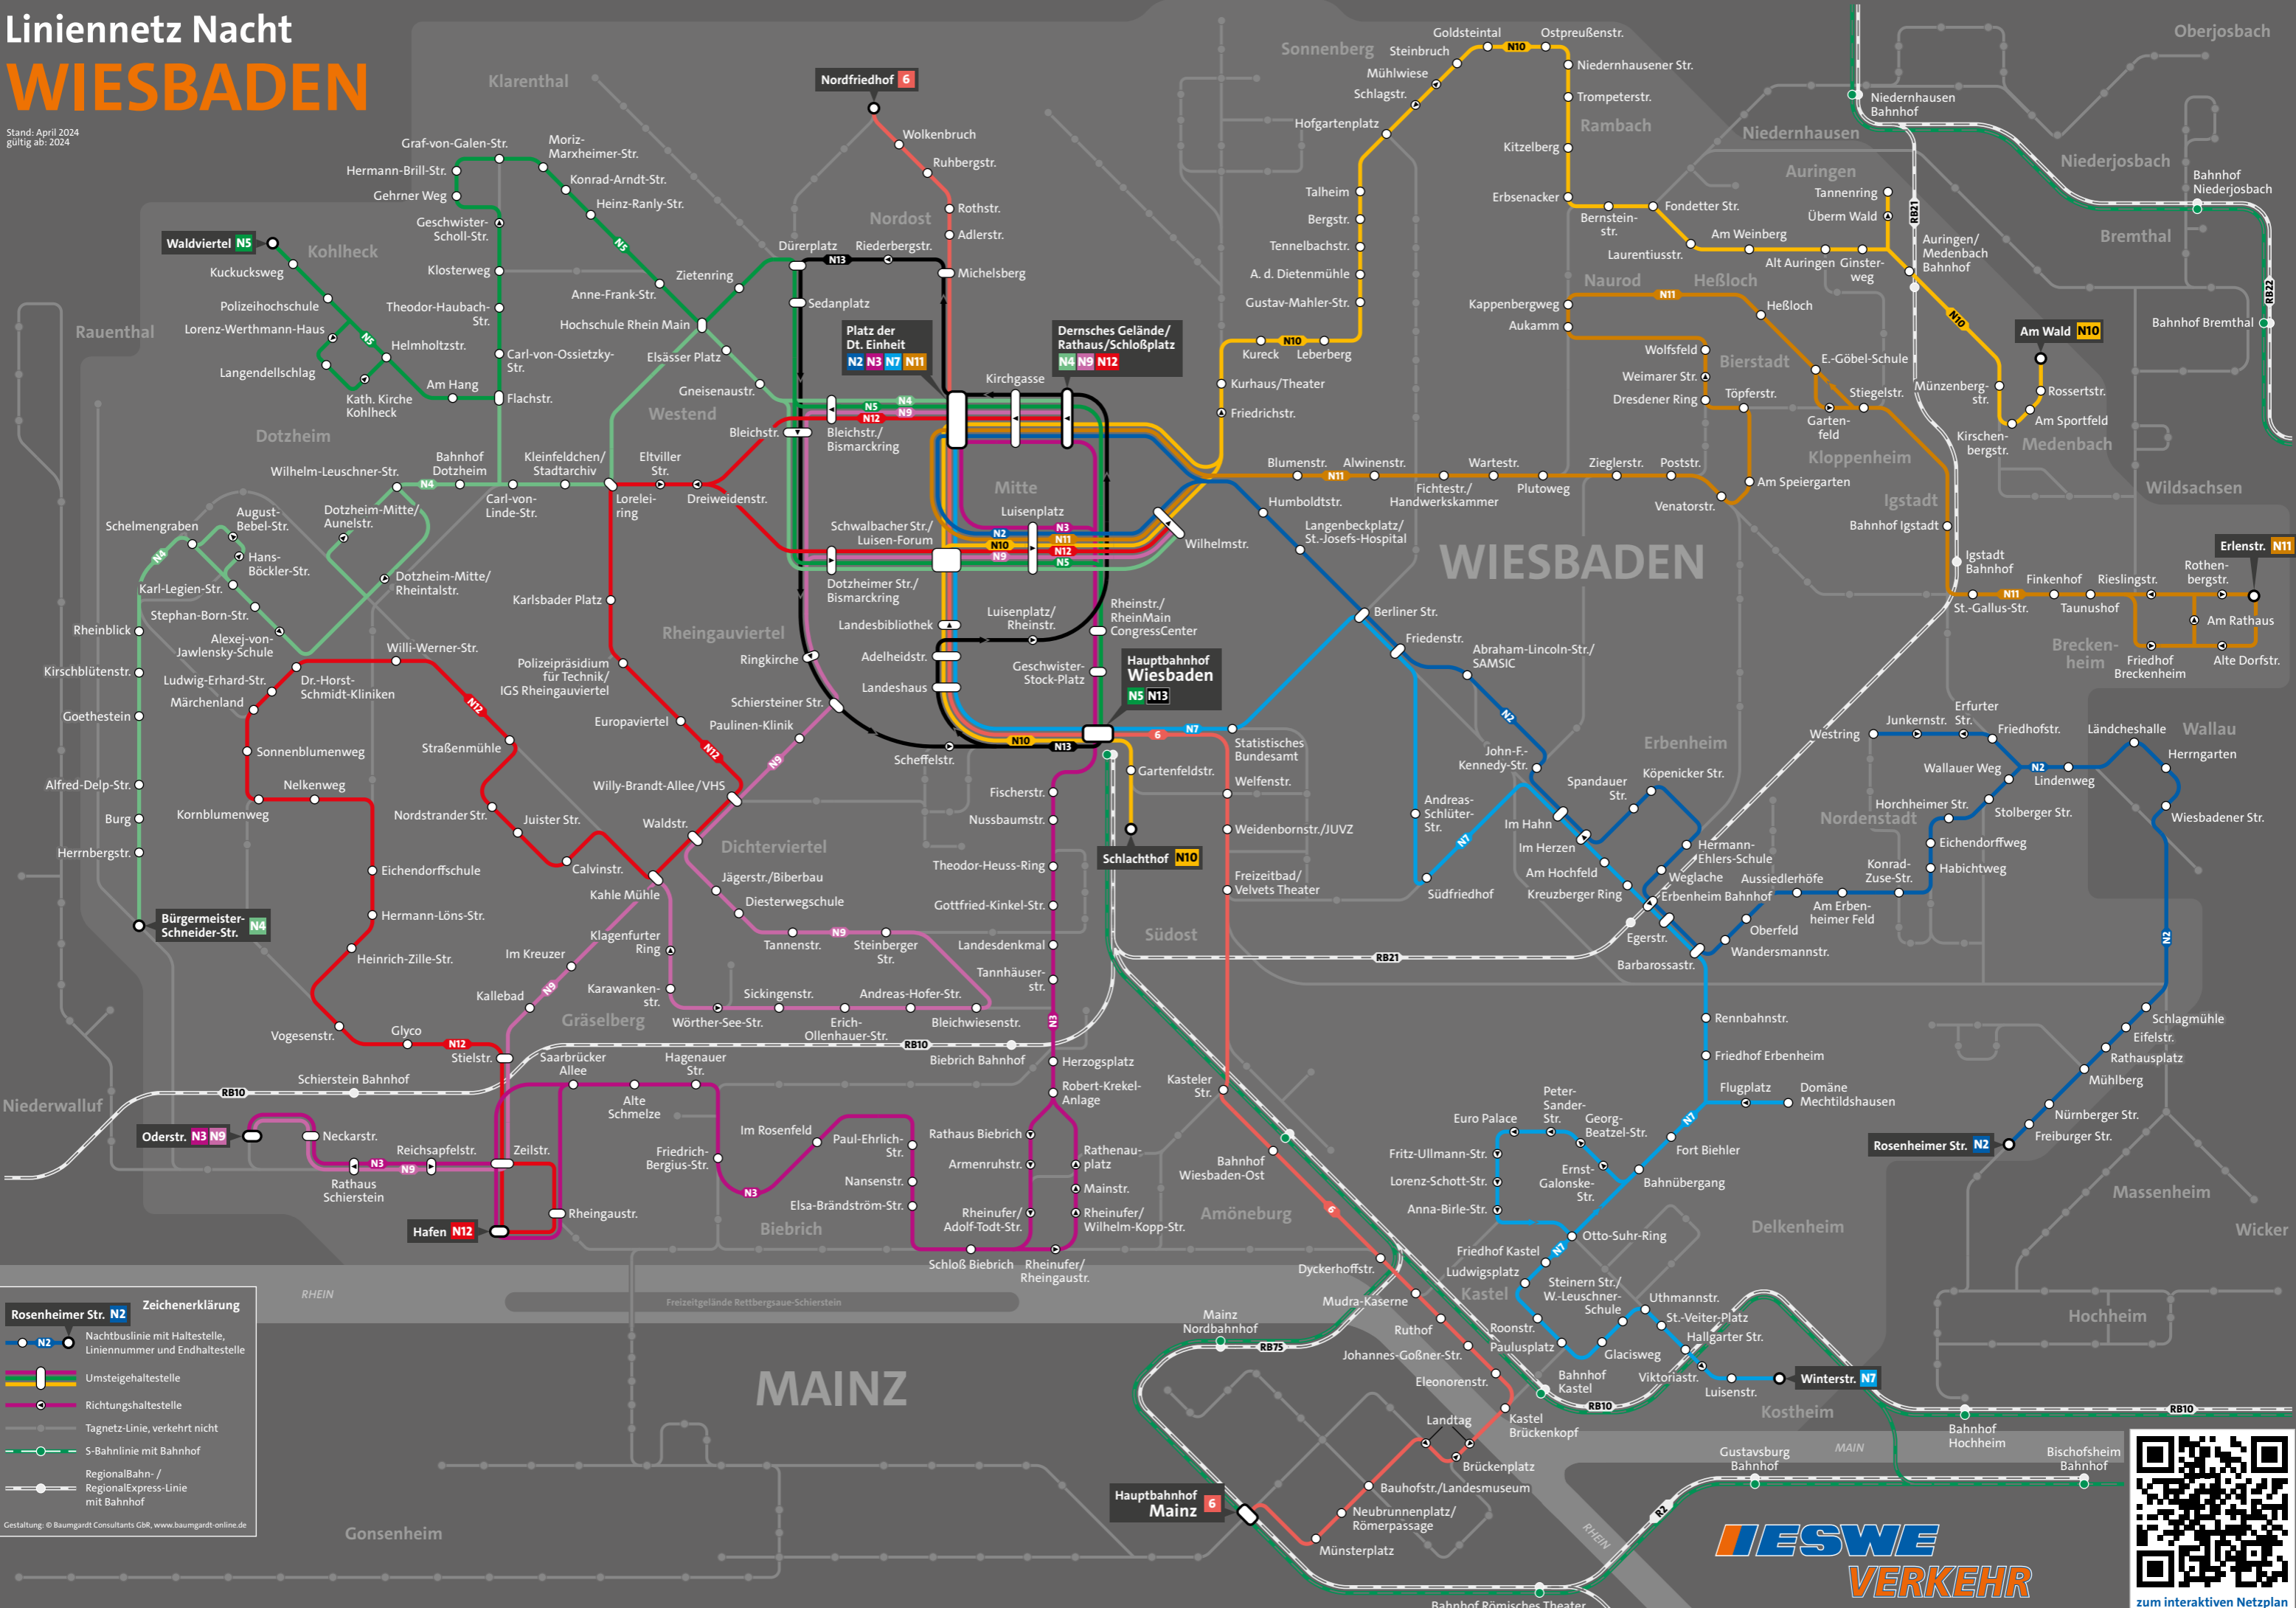

Liniennetz Nacht WIESBADEN

Stand: April 2024
gültig ab: 2024

Zeichenerklärung

- Rosenheimer Str. N2**: Nachtbuslinie mit Haltestelle, Liniennummer und Endhaltestelle
- : Umsteigehaltestelle
- : Richtungshaltestelle
- : Tagnetz-Linie, verkehrt nicht
- : S-Bahnlinie mit Bahnhof
- : RegionalBahn- / RegionalExpress-Linie mit Bahnhof

Gestaltung: © Baumgardt Consultants GbR, www.baumgardt-online.de

zum interaktiven Netzplan