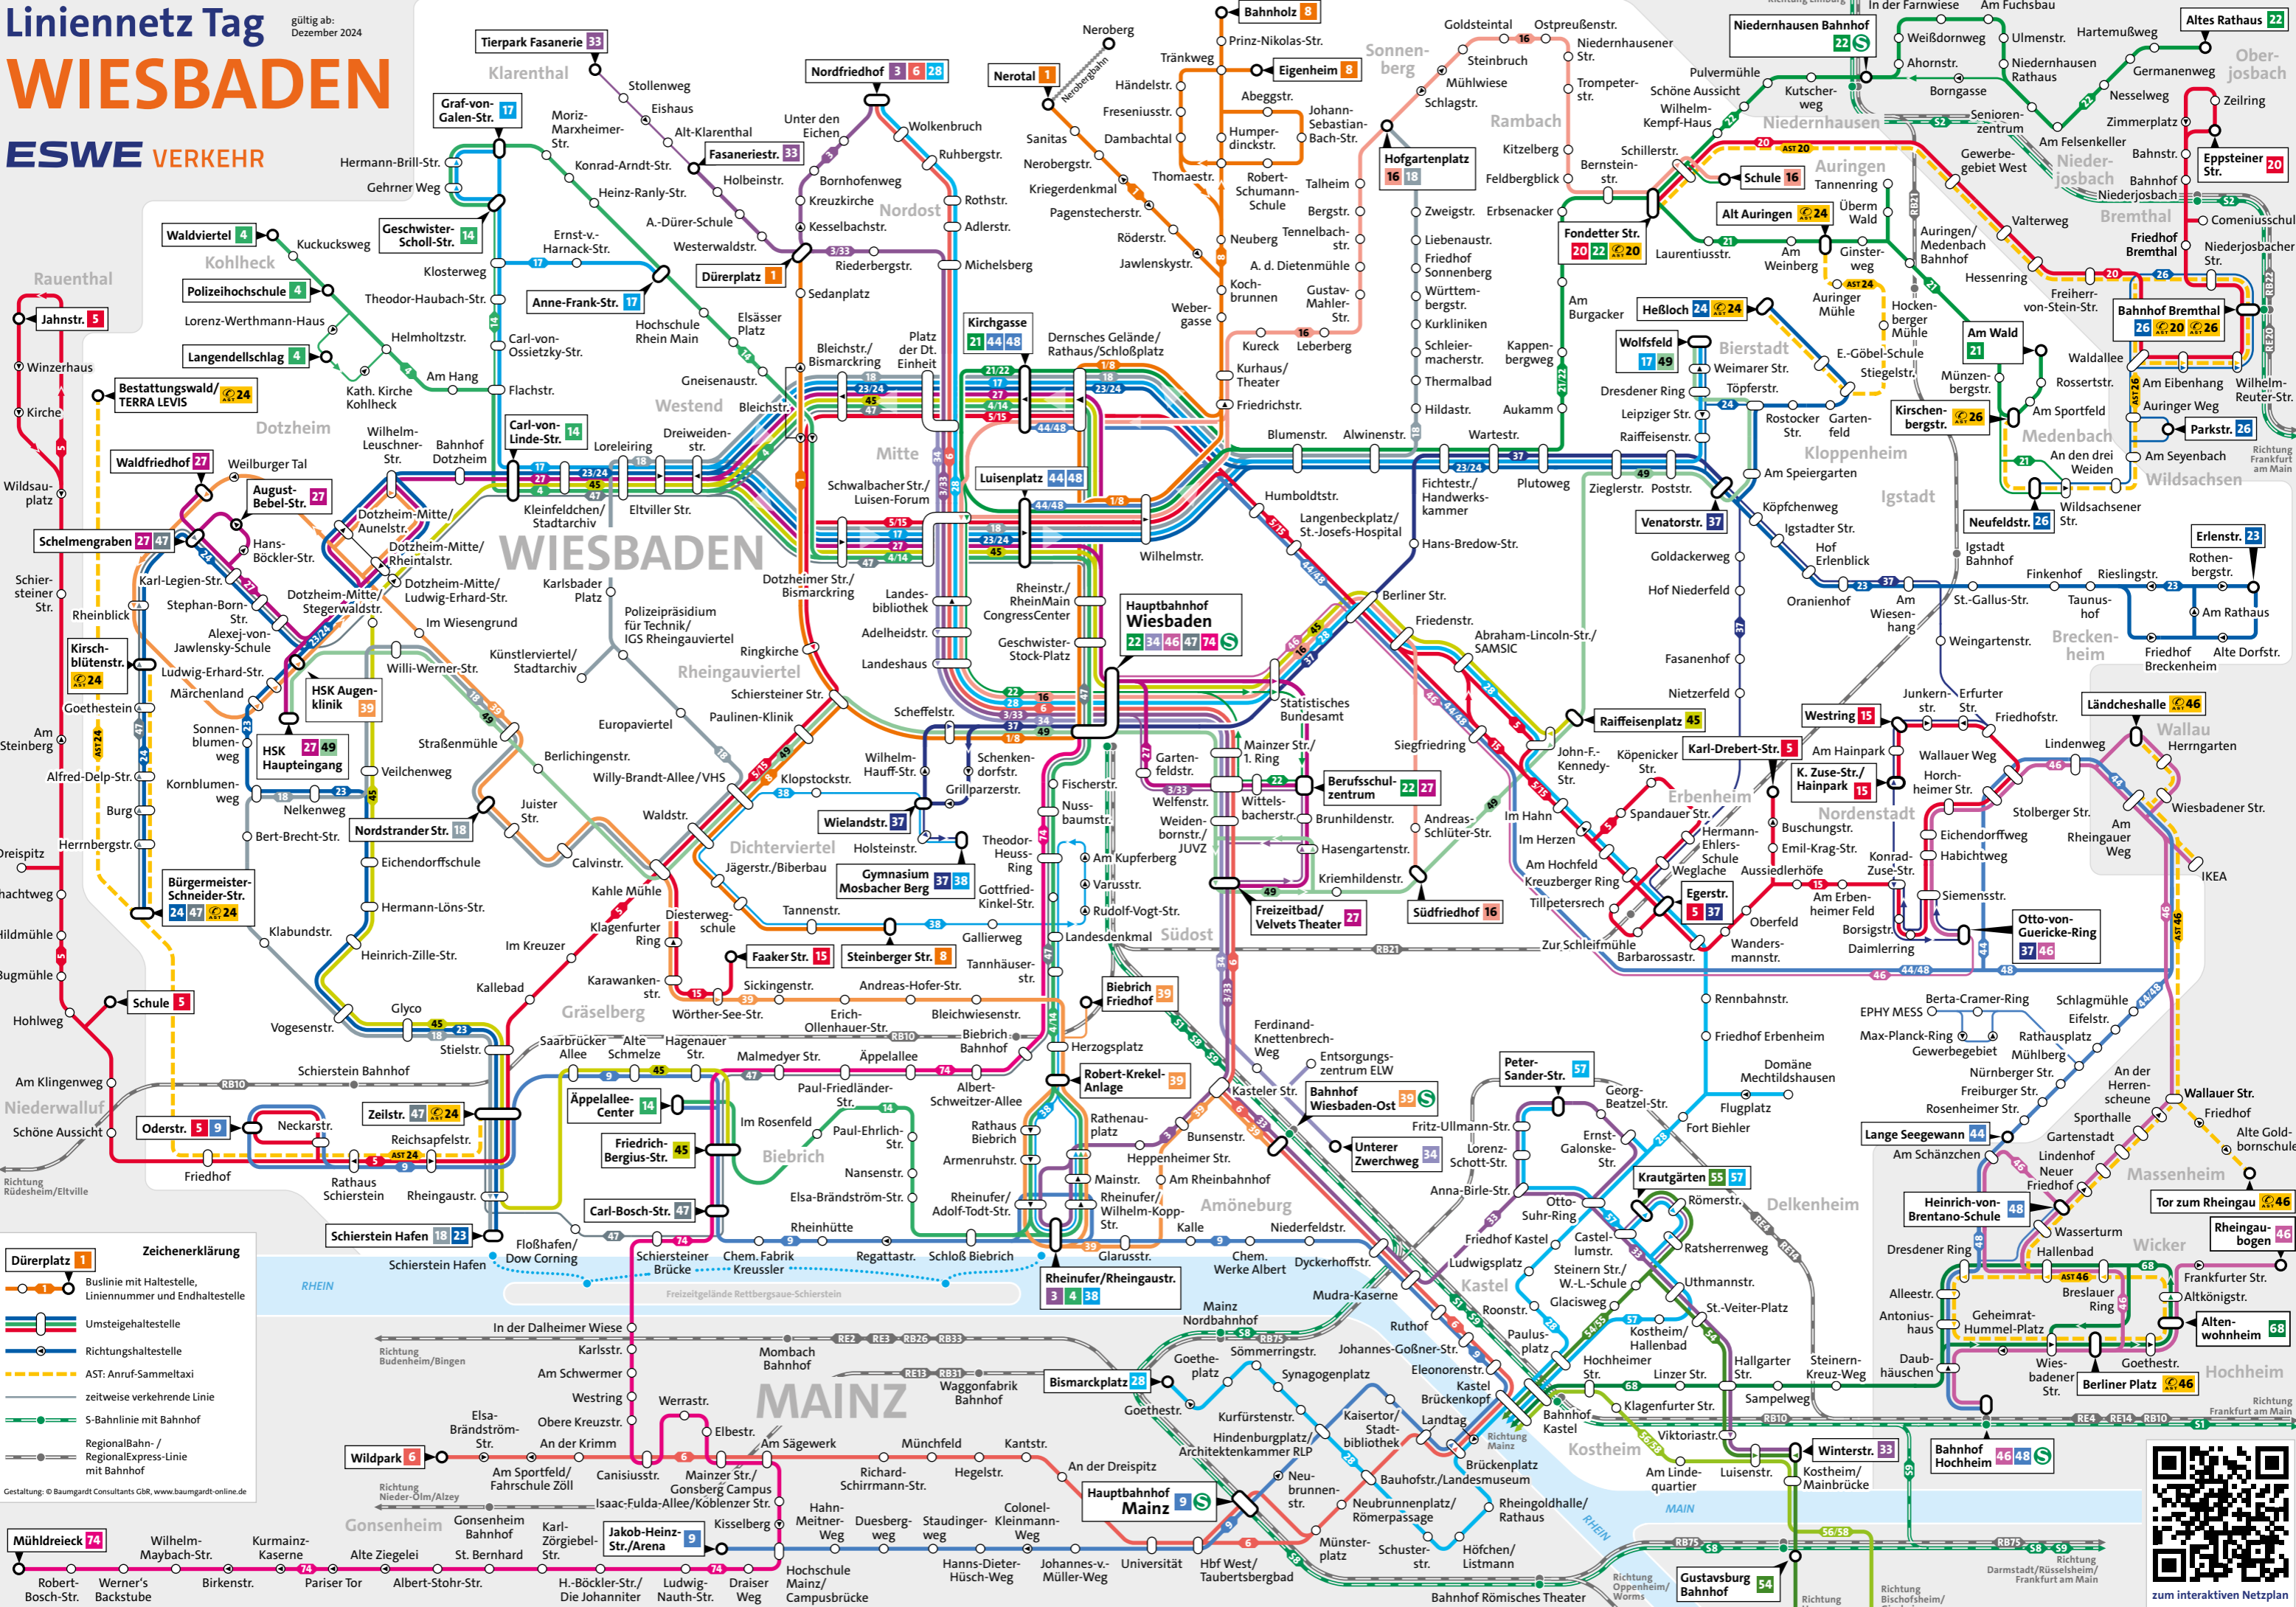

Linienetz Tag WIESBADEN

gültig ab:
Dezember 2024

ESWE VERKEHR

Zeichenerklärung

- Buslinie mit Haltestelle, Liniennummer und Endhaltestelle
- Umsteigehaltestelle
- Richtungshaltestelle
- AST: Anruf-Sammeltaxi
- zeitweise verkehrende Linie
- S-Bahnlinie mit Bahnhof
- RegionalBahn- / RegionalExpress-Linie mit Bahnhof

Gestaltung: © Baumgardt Consultants GBR, www.baumgardt-online.de

zum interaktiven Netzplan