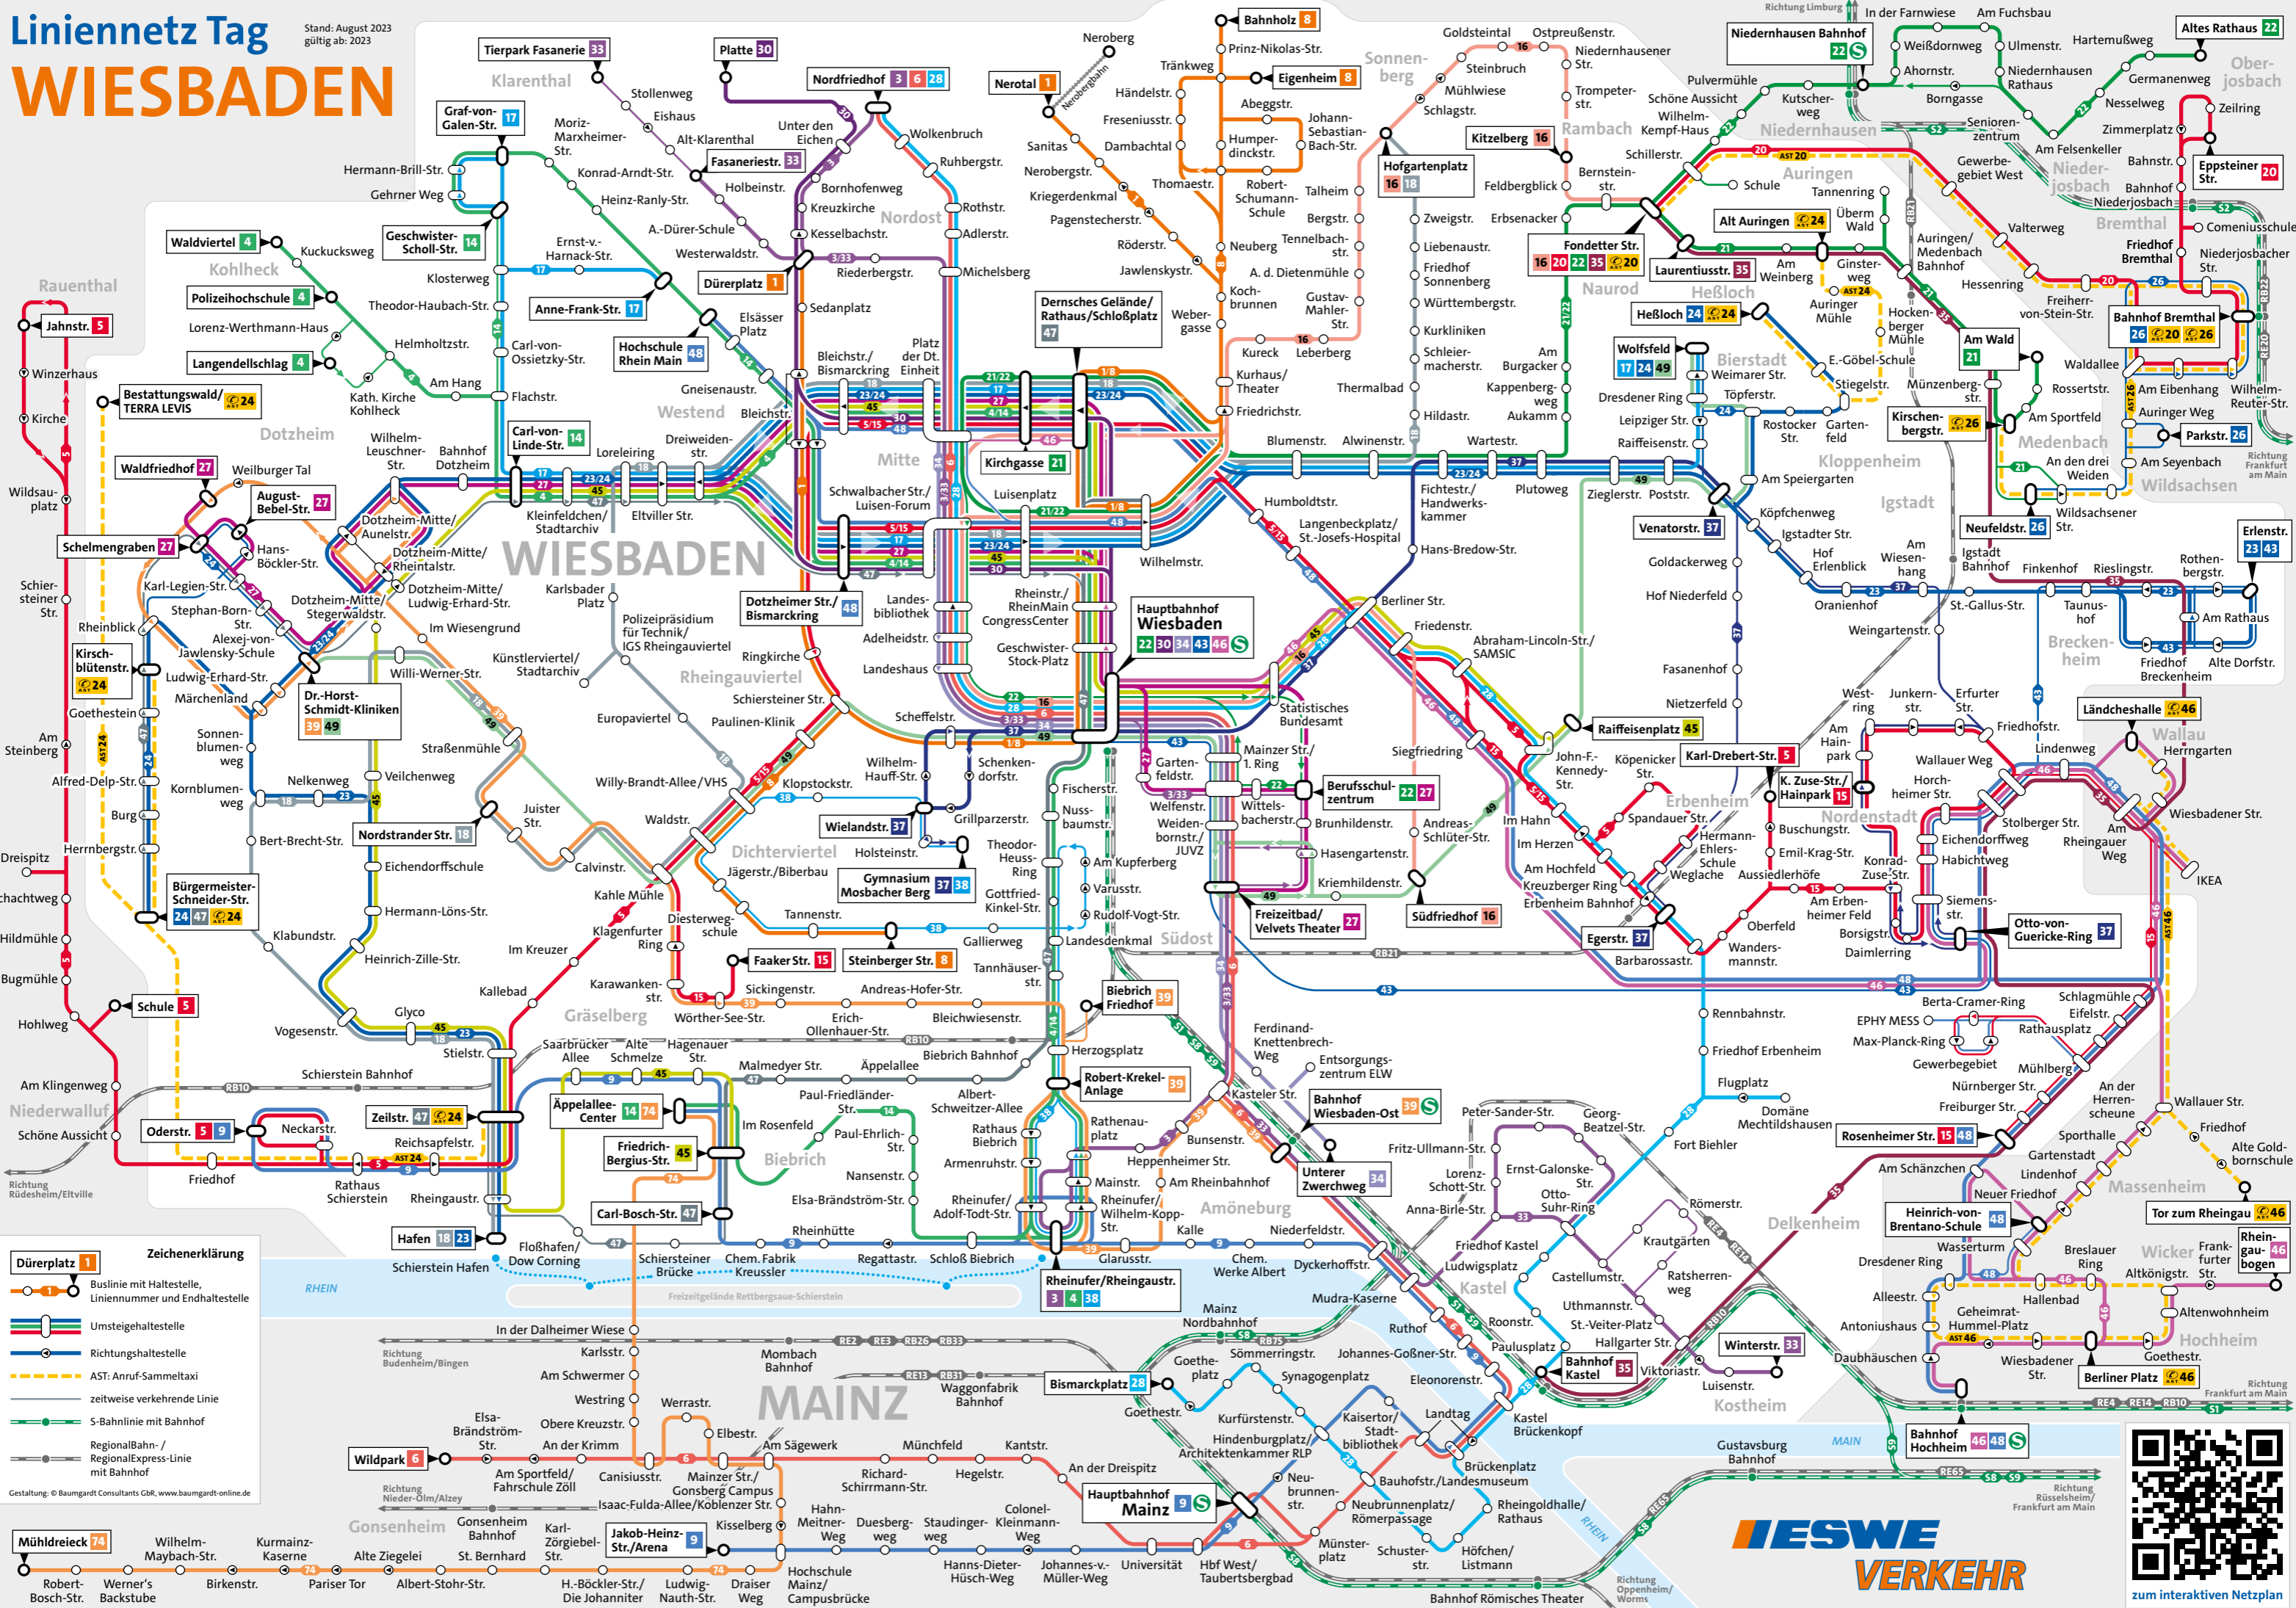

Linienetz Tag WIESBADEN

Stand: August 2023
gültig ab: 2023

- ### Zeichenerklärung
- Buslinie mit Haltestelle, Liniennummer und Endhaltestelle
 - Umsteigehaltestelle
 - Richtungshaltestelle
 - AST: Anruf-Sammeltaxi
 - zeitweise verkehrende Linie
 - S-Bahnlinie mit Bahnhof
 - RegionalBahn- / RegionalExpress-Linie mit Bahnhof
- Gestaltung: © Baumgardt Consultants GBR, www.baumgardt-online.de

zum interaktiven Netzplan