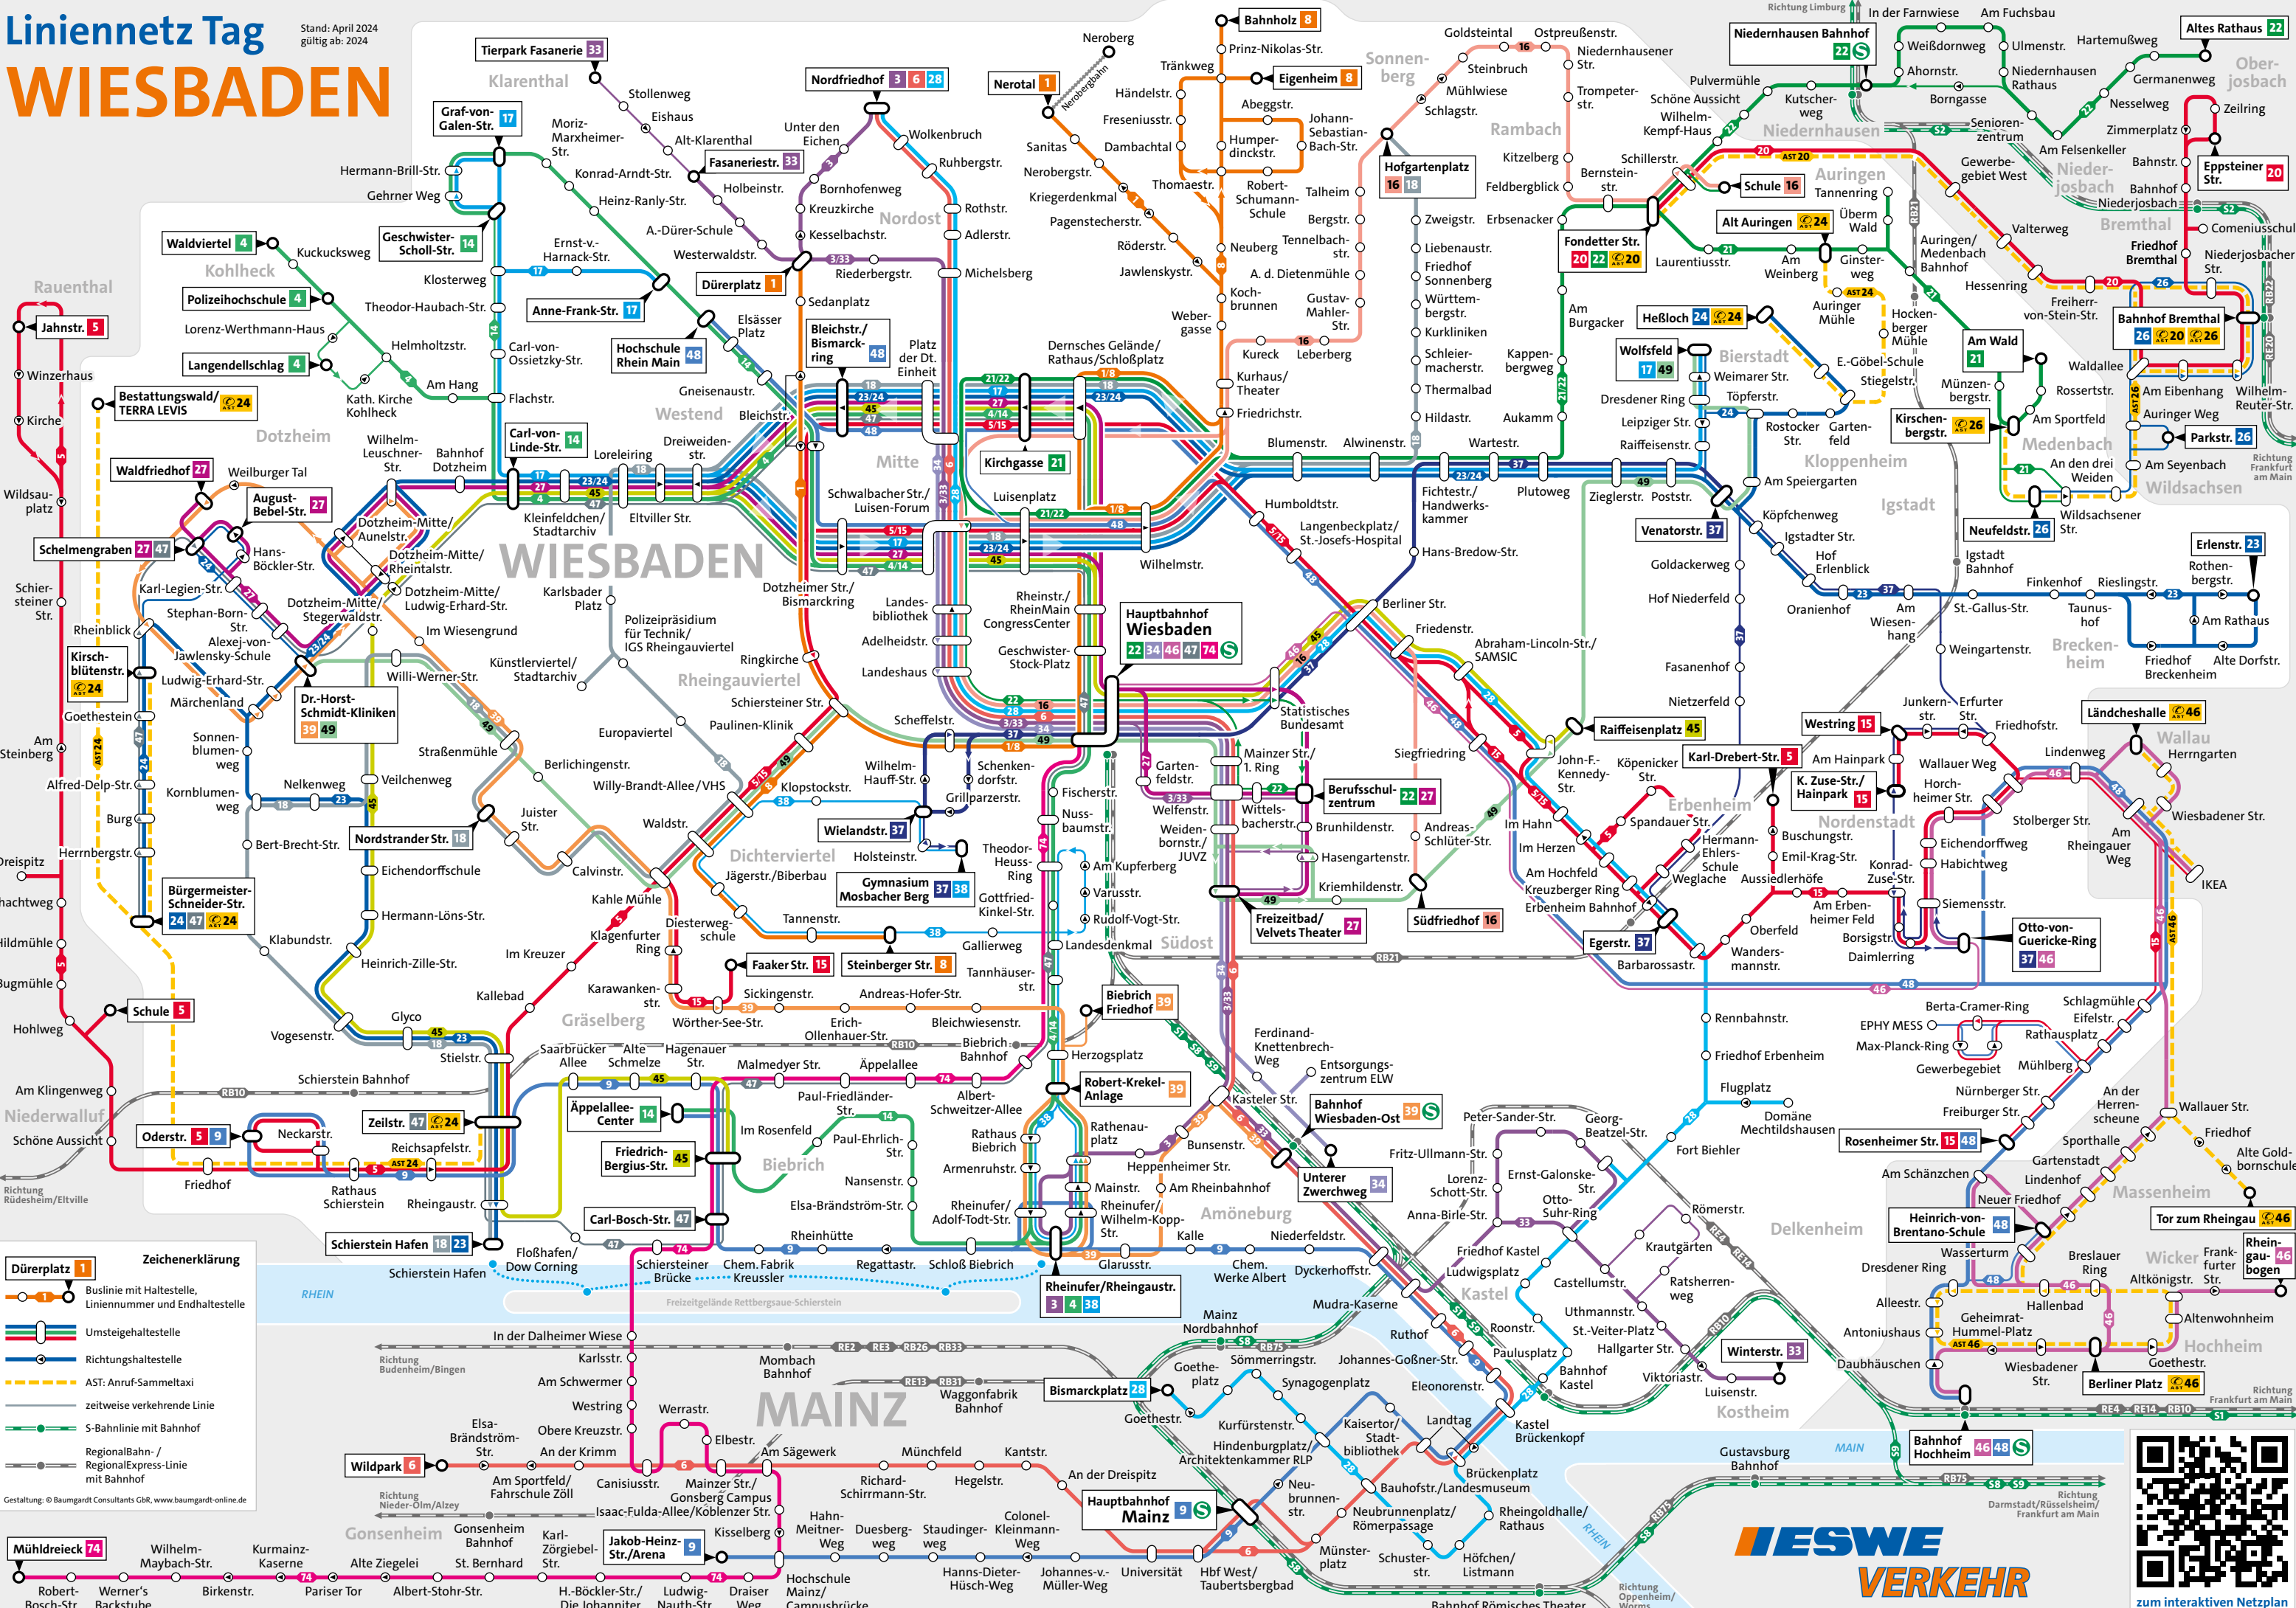

Linienetz Tag

WIESBADEN

Stand: April 2024
gültig ab: 2024

Zeichenerklärung

- Buslinie mit Haltestelle, Liniennummer und Endhaltestelle
- Umsteigehaltestelle
- Richtungshaltestelle
- AST: Anruf-Sammeltaxi
- zeitweise verkehrende Linie
- S-Bahnlinie mit Bahnhof
- RegionalBahn- / RegionalExpress-Linie mit Bahnhof

Gestaltung: © Baumgardt Consultants GBR, www.baumgardt-online.de

zum interaktiven Netzplan