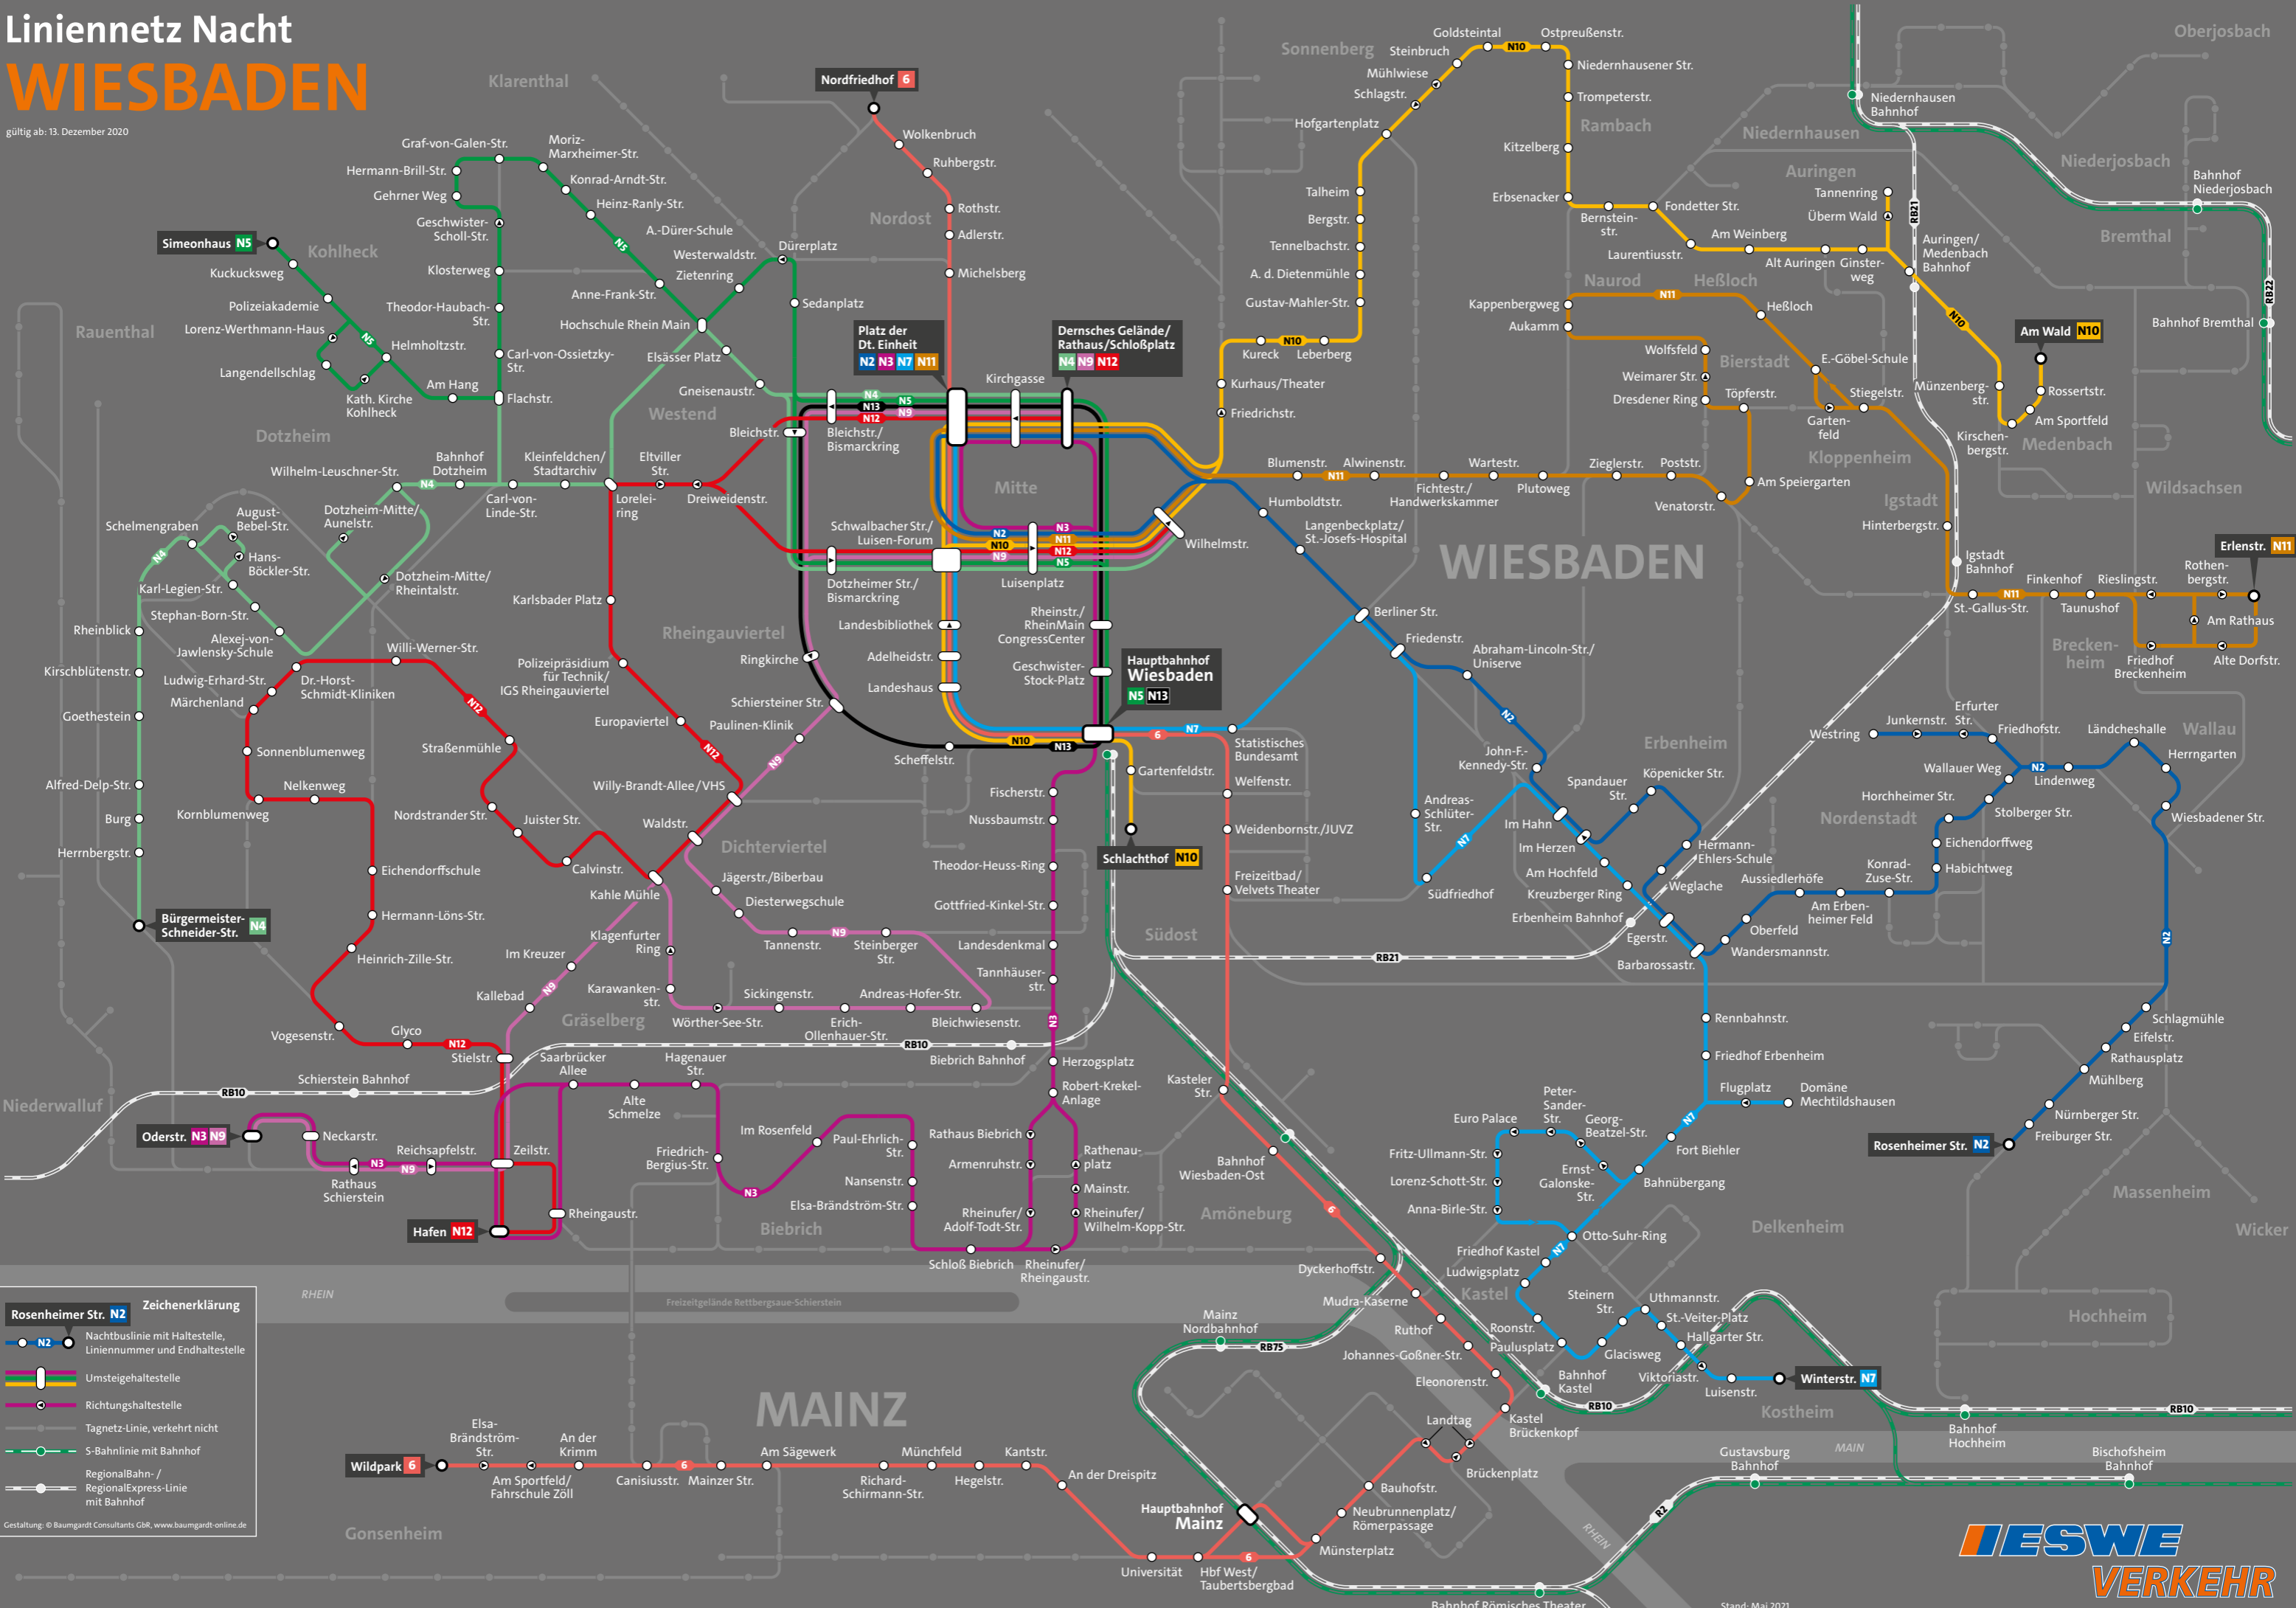

Liniennetz Nacht WIESBADEN

gültig ab: 13. Dezember 2020

Zeichenerklärung

- N2** Rosenheimer Str. N2: Nachtbuslinie mit Haltestelle, Liniennummer und Endhaltestelle
- Umsteigehaltestelle
- Richtungshaltestelle
- Tagnetz-Linie, verkehrt nicht
- S-Bahnlinie mit Bahnhof
- RegionalBahn- / RegionalExpress-Linie mit Bahnhof