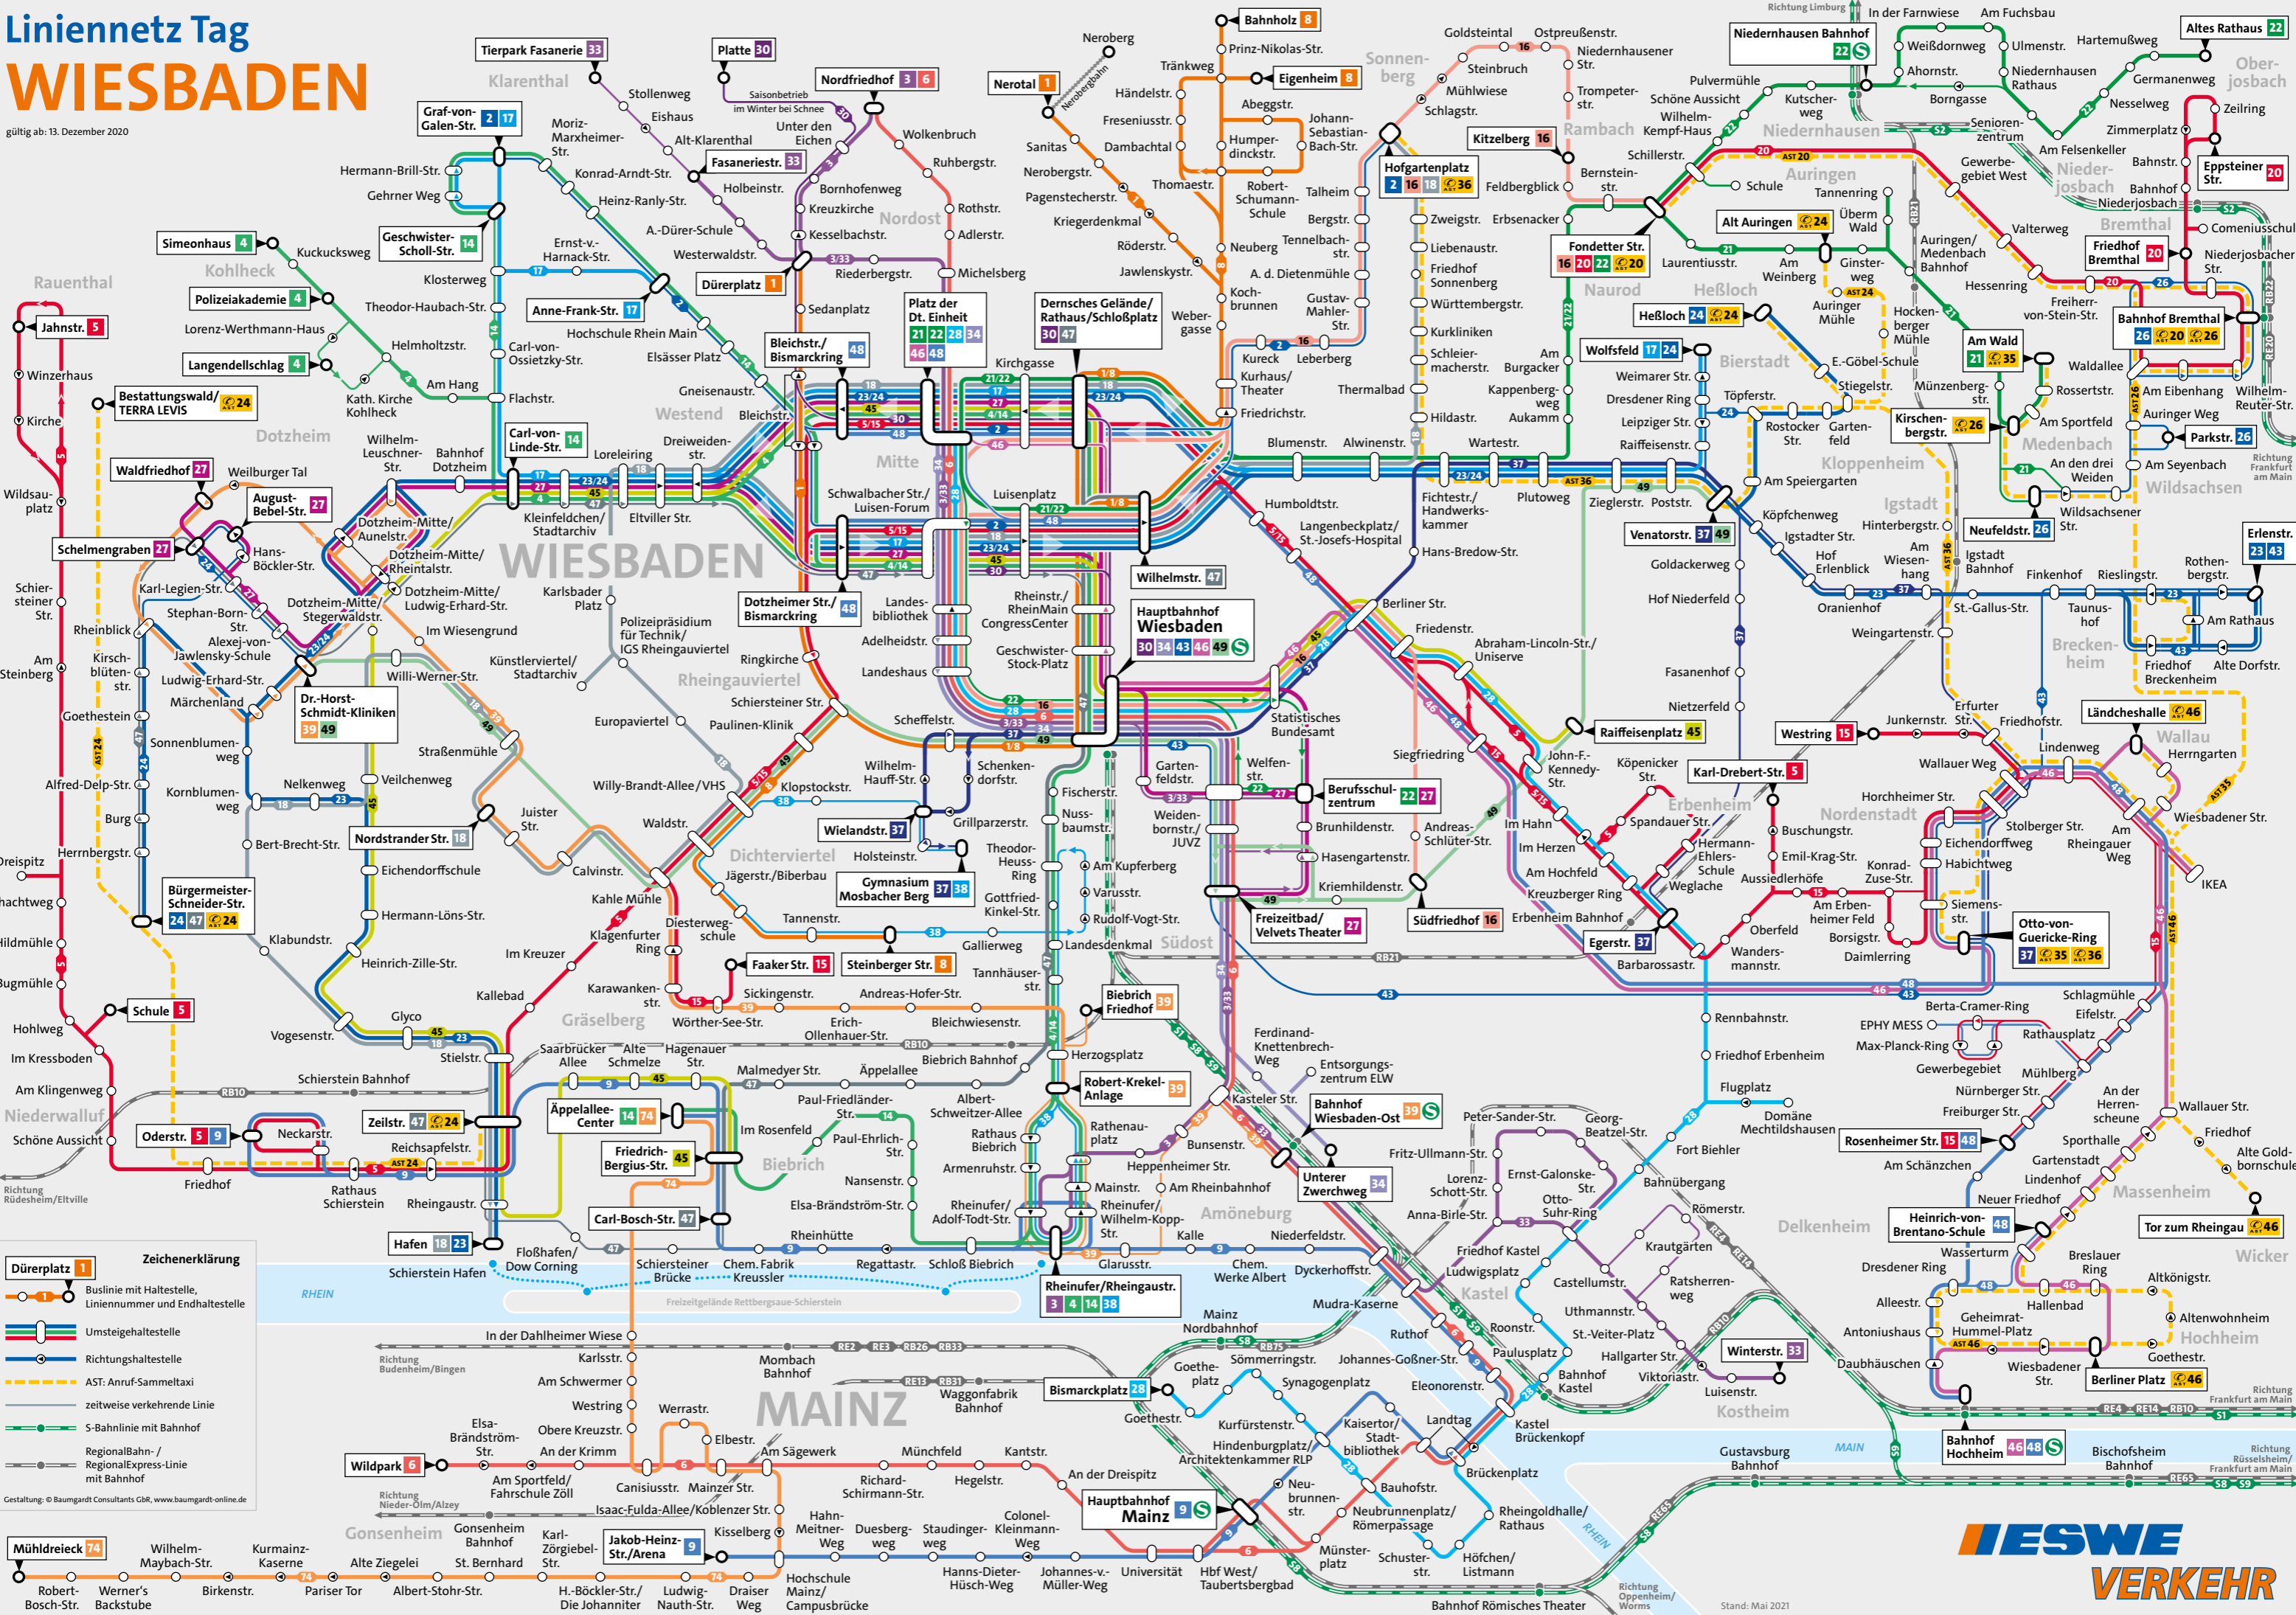

# Linienetz Tag WIESBADEN

gültig ab: 13. Dezember 2020

Stand: Mai 2021